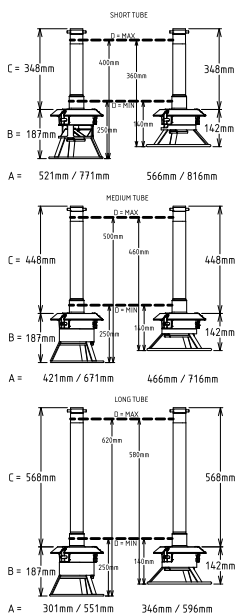

Turbo broyeurs Bloc moteur TBXPro, 2 vitesses (sans accessoires)

- Puissance : 2 200 watts.
- Equipé d'un cordon d'alimentation de 8 mètres sans prise.

Accessoires en option

- Grille potage TBX Pro (trous diam. 8-10 mm) PNC 650168
- Accessoire potage TBX Pro (sans tube) PNC 650172
- Accessoire purée TBX Pro pour braisière (sans tube) PNC 650173
- Tube standard 448 mm TBX Pro PNC 650175
- Tube long 568 mm TBX Pro PNC 650176
- Accessoire purée TBX Pro (sans tube) PNC 650177
- Grille soupe TBX Pro (trous diam. 19 mm) PNC 653507
- Accessoire potage TBX Pro pour braisière (sans tube) PNC 653521
- Tube court 348 mm avec déflecteur TBXPRO (suggéré pour braisière) PNC 653821

La société se réserve le droit de modifier les spécifications techniques sans préavis.

Turbo broyeurs
Bloc moteur TBXPro, 2 vitesses (sans accessoires)

Dessus

Électrique

Voltage :	380-440 V/3 ph/50 Hz
Puissance de raccordement	2.2 kW
Total Watts :	2.2 kW
Type de prise	Cable without plug

Informations générales

Largeur extérieure	628 mm
Profondeur extérieure	1556 mm
Hauteur extérieure	1122 mm
Poids net :	80 kg
Poids brut :	94 kg
Ajustement hauteur (-/+):	1122/1372 mm
Certification	UKCA;CE;CB
Index d'étanchéité :	IP23
Nb de vitesses	2
Vitesse de rotation :	

Côté

EI = Connexion électrique

Other

Turbo broyeur
Bloc moteur TBXPro, 2 vitesses (sans accessoires)

La société se réserve le droit de modifier les spécifications techniques sans préavis.