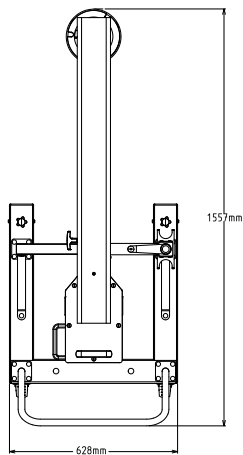

Dessus

Électrique

Voltage :	380-440 V/3 ph/50 Hz
Puissance de raccordement	2.2 kW
Total Watts :	2.2 kW
Type de prise	Cable without plug

Informations générales

Largeur extérieure	628 mm
Profondeur extérieure	1556 mm
Hauteur extérieure	1122 mm
Poids net :	80 kg
Poids brut :	94 kg
Ajustement hauteur (-/+):	1122/1372 mm
Certification	UKCA;CE;CB
Index d'étanchéité :	IP23
Nb de vitesses	2
Vitesse de rotation :