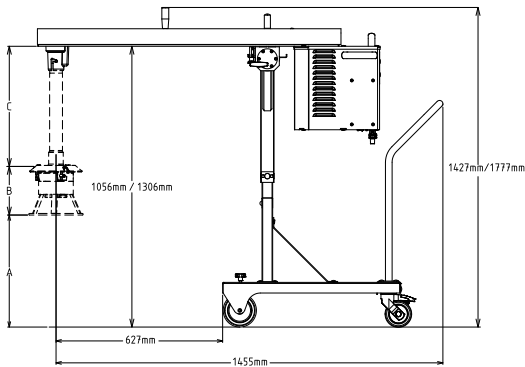

Côté

EI = Connexion électrique

Other